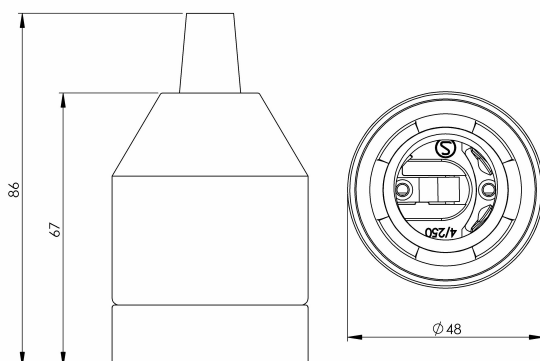

Teknisk information

Lamphållaren är testad och anpassad för användning i armatur med skyddsklass II. Lamphållaren levereras med trådfäste och avlastare för att underlätta tillverkning av pendelarmatur.

Underhåll

Bryt strömmen till armaturen. Torka av med knappt fuktig trasa vid behov.

Reservdelar

-

Vi reserverar oss för eventuella fel i texten samt förbehåller oss rätten till förändringar av de tekniska specifikationerna (utan föregående avisering).