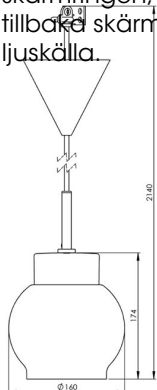

Artikelnr **7131-510-10**
 E-nr **7500915**
 EI-nr
 S-nr
 EAN **7312907131101**

Smycka Magda pendel, vit/vit

Vår serie Smycka med nedpendlade armaturer i svart eller vitt, med textilkabel i tre olika färger och fyra olika kupor i antingen klarglas eller blank opal har ett stort användningsområde. Passar såväl som dekorationsbelysning i ett fönster, vid läsfåtöljen eller ovanför cafébordet som behagfull och vacker arbetsbelysning ovanför köksö eller skrivyta.

Specifikation

Sockelmaterial	Porslin
Lamphållare	E27
Ljuskälla	E27, max 60W (ej inkl.)
Spänning	230V
Montering	Tak
Sockelfärg	Vit NCS S 1502-G50Y
Skyddsklass	II
D-klassad	Nej
Kapslingsklass	IP20
Energiklass	A++ - E
T _a	-30 - +25
Höjd	174 mm
Diameter Ø	160 mm
Glas	Klarglas
Glasgंगा	
Vikt	1 kg
Design	Håkan Svennesson SD

Installation

Smyckapendlarna levereras med textilkabel och takkopp med kopplingsplint tillsammans med en medföljande lamppropp. Vid installation görs valet att antingen koppla armaturen direkt till ledarna med hjälp av kopplingsplint alternativt med lamppropp i lamputtag. Skruva därefter loss skärmringen, sätt kupan på plats och skruva tillbaka skärmringen som håller fast kupan. Sätt i ljuskälla.