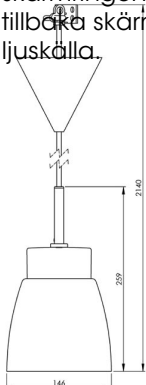

Artikelnr **7133-510-10**
 E-nr **7500927**
 EI-nr
 S-nr
 EAN **7312907133105**

Smycka Klara pendel, vit/vit

Vår serie Smycka med nedpendlade armaturer i svart eller vitt, med textilkabel i tre olika färger och fyra olika kupor i antingen klarglas eller blank opal har ett stort användningsområde. Passar såväl som dekorationsbelysning i ett fönster, vid läsfåtöljen eller ovanför cafébordet som behagfull och vacker arbetsbelysning ovanför köksö eller skrivyta.

Specifikation

Sockelmaterial	Porslin
Lamphållare	E27
Ljuskälla	E27, max 60W (ej inkl.)
Spänning	230V
Montering	Tak
Sockelfärg	Vit NCS S 1502-G50Y
Skyddsklass	II
D-klassad	Nej
Kapslingsklass	IP20
Energiklass	A++ - E
T _a	-30 - +25
Höjd	174 mm
Diameter Ø	146 mm
Glas	Klarglas
Glasgंगा	
Vikt	1 kg
Design	Håkan Svennesson SD

Installation

Smyckapendlarna levereras med textilkabel och takkopp med kopplingsplint tillsammans med en medföljande lamppropp. Vid installation görs valet att antingen koppla armaturen direkt till ledarna med hjälp av kopplingsplint alternativt med lamppropp i lamputtag. Skruva därefter loss skärmringen, sätt kupan på plats och skruva tillbaka skärmringen som håller fast kupan. Sätt i ljuskälla.