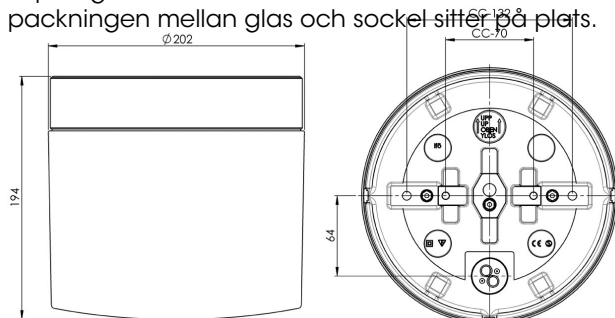

Artikelnr **7266-705-10**
 E-nr **7511446**
 EI-nr **3212918**
 S-nr **4212095**
 EAN **7312907266100**

Opus 200 Crystal

Opus 200 Crystal är försedd med kristallhänge koppen+pigg. Ljuset reflekteras genom prismorna och klarglaskupan och ger en spännande ljusbild. Glaskupan med silikonpackning skyddar prismorna mot damm och fukt.

Specifikation

Sockelmaterial	Porslin
Lamphållare	E14
Ljuskälla	3x28W (ej inkl.)
Spänning	230V
Montering	Tak
Sockelfärg	Vit NCS S 1502-G50Y
Skyddsklass	I
D-klassad	Nej
Kapslingsklass	IP44
Energiklass	A++ - E
T _a	-30 - +25
Höjd	194 mm
Diameter Ø	202 mm
Glas	Klarglas
Glasgänga	185,5 mm
Vikt	3 kg
Design	Duoform

Teknisk information

Silikon tätning mellan glas och sockel. Fyra Ø 6 mm hål för montage, CC-mått 133 mm, alternativt två dolda hål Ø 5 mm, för CC-mått 70 mm. En kabelgenomföring i botten med uttag för två nätkablar. Kopplas till kopplingsplint för max 3 x 1,5 mm². Överkoppling är möjlig. Botten genomföring och tre brytväggar. Petskydd och skydd mot strilande vatten från alla vinklar. Våra kupor är alla unika, mindre variationer kan förekomma.