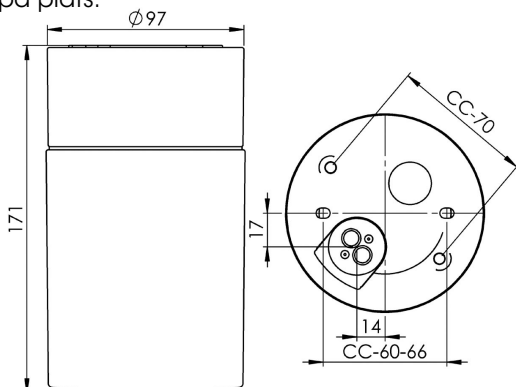

## Opus 100 /175 Bastu

Opus 100/175 är en armatur med elegant cylindrisk form och keramisk sockel i tidlös design. Kan placeras vägg- eller takmonterad i bastu.

### Specifikation

Sockelmaterial	Porslin
Lamphållare	E27
Ljuskälla	E27, 40W tak/60W vägg (ej inkl.)
Spänning	230V
Montering	Tak/vägg
Sockelfärg	Vit NCS S 1502-G50Y
Skyddsklass	II
D-klassad	Nej
Kapslingsklass	IP44
Energiklass	C-E
T <sub>a</sub>	Max +125
Höjd	171 mm
Diameter Ø	97 mm
Glas	Matt opal
Glasgänga	84,5 mm
Vikt	0,77 kg
Design	Duoform

### Teknisk information

Silikontätning mellan glas och sockel. Fyra Ø 5mm hål för montage. CC-mått 60-66 mm, alternativt två dolda hål för CC-mått 70 mm. En kabelgenomföring i botten med uttag för två nätkablar. Två polskruvar för anslutning av max 2 x 2,5 mm<sup>2</sup>. Överkoppling är möjlig. Bottengenomföring. Brytväggar saknas. Petskydd och skydd mot strilande vatten från alla vinklar. Armaturen är anpassad för att monteras i en omgivningstemperatur på högst 125 °C. Är även godkänd för ångbastu.