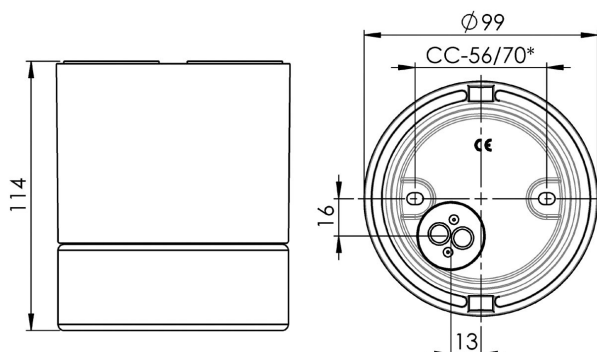

### Specifikation

Sockelmaterial	Porslin
Lamphållare	GU10
Ljuskälla	35W (ej inkl.)
Spänning	230V
Montering	Tak
Sockelfärg	Grå NCS S 6502-G
Skyddsklass	II
D-klassad	Nej
Kapslingsklass	IP44
Energiklass	C-E
T <sub>a</sub>	Max +125
Höjd	114 mm
Diameter Ø	99 mm
Glas	Skyddsglas (klart)
Glasgänga	74 mm
Vikt	1,4 kg
Design	Knud Holscher

### Teknisk information

Silikontätning mellan glas och sockel. Fyra Ø 5mm hål för montage. CC-mått 56 mm, alternativt; fästplatta för tak med CC-mått 70 mm. En kabelgenomföring i botten med uttag för två nätkablar. Två polskruvar för anslutning av max 2 x 2,5 mm<sup>2</sup>. Överkoppling är möjlig. Bottengenomföring, två brytväggar. Petskydd och skydd mot strilande vatten från alla vinklar. Armaturen är anpassad för att monteras i en omgivningstemperatur på högst 125 °C. Är även godkänd för ångbastu.