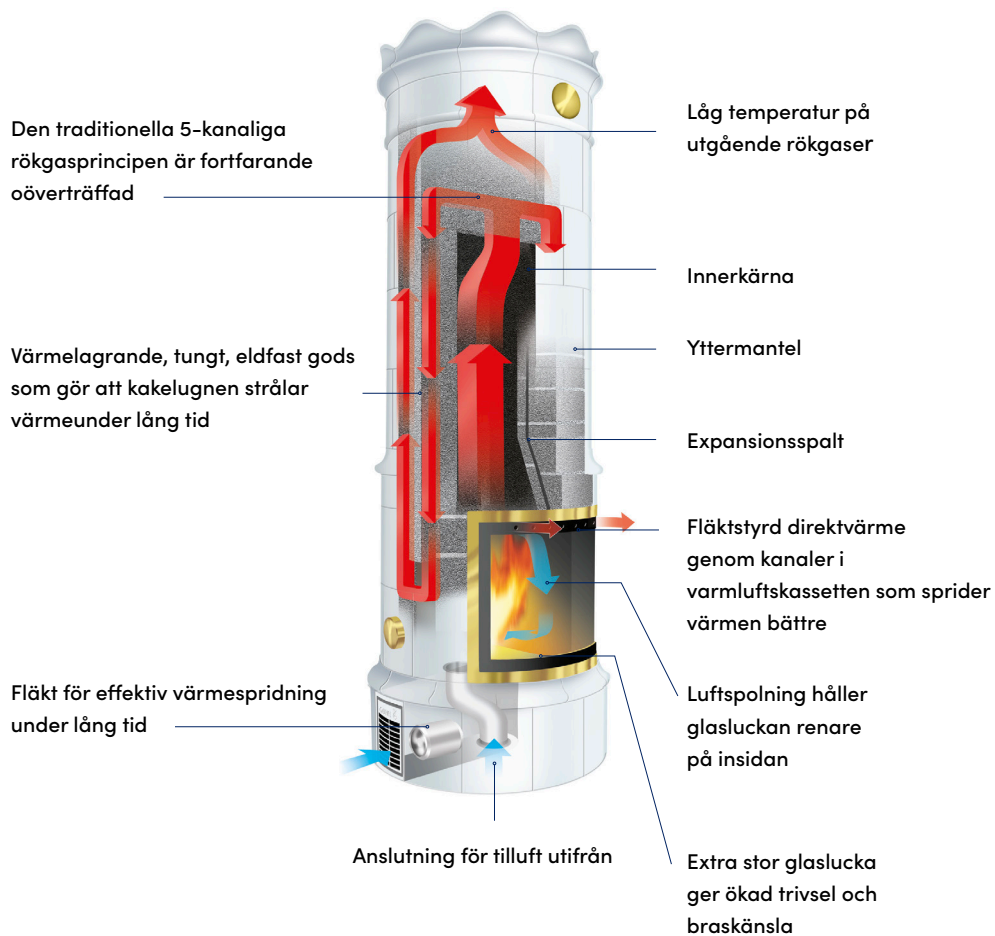

WARMTH THROUGH GENERATIONS

GABRIEL

EKEBY

Gabriels kakelugn Ekeby har inspiration av ståtliga herrgårdar omgivna av ängar med lummiga lövträd.

Tekniska data

Art.nr: G840

CE-märkning: EN 15250

Höjd: 2350 mm (kan anpassas efter behov)

Vikt: 1400 kg

Mått (sockel): 960 x 600 mm

Verkningsgrad: 92,4%

Avsvlningsstid: Upp till ett dygn

Anslutning: Bak- eller toppanslutning till röckanal

Standard 1 2 3

Tillval

1 - Förhöjd sockel (från 250 till 310mm)

2 - Förhöjning - extra skift (310 mm)

3 - Förhöjt mittband mm (3-meters ugn)

Pris standardutförande inkl. moms

93 200 KR