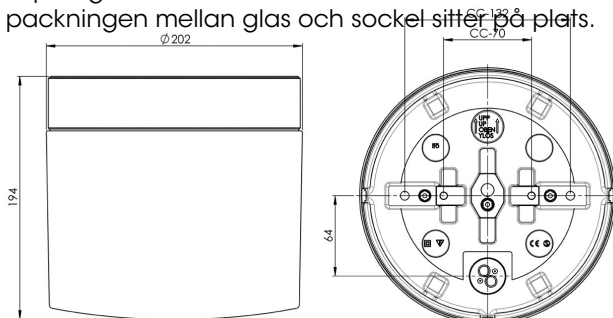

Artikelnr **7266-705-12**
 E-nr **7511447**
 EI-nr **3212919**
 S-nr **4212096**
 EAN **7312907266124**

Opus 200 Crystal

Opus 200 Crystal är försedd med kristallhänge koppen+pigg. Ljuset reflekteras genom prismorna och klarglaskupan och ger en spännande ljusbild. Glaskupan med silikonpackning skyddar prismorna mot damm och fukt.

Specifikation

Sockelmaterial	Porslin
Lamphållare	E14
Ljuskälla	3x28W (ej inkl.)
Spänning	230V
Montering	Tak
Sockelfärg	Grå NCS S 6502-G
Skyddsklass	I
D-klassad	Nej
Kapslingsklass	IP44
Energiklass	A++ - E
T _a	-30 - +25
Höjd	194 mm
Diameter Ø	202 mm
Glas	Klarglas
Glasgänga	185,5 mm
Vikt	3 kg
Design	Duoform

Teknisk information

Silikontätning mellan glas och sockel. Fyra Ø 6 mm hål för montage, CC-mått 133 mm, alternativt två dolda hål Ø 5 mm, för CC-mått 70 mm. En kabelgenomföring i botten med uttag för två nätkablar. Kopplas till kopplingsplint för max 3 x 1,5 mm². Överkoppling är möjlig. Botten genomföring och tre brytväggar. Petskydd och skydd mot strilande vatten från alla vinklar. Våra kupor är alla unika, mindre variationer kan förekomma.