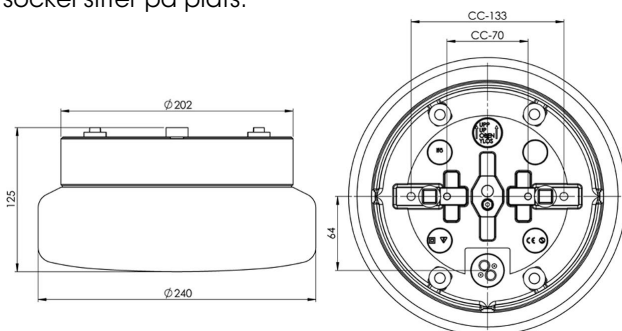

Artikelnr **8048-509-12**
 E-nr **7530387**
 EI-nr **3041055**
 S-nr **4112837**
 EAN **7312908048125**

Classic Bastu

Classic är en trojännare i sortimentet. Classic har en keramisk sockel och blank opal kupa. Placeras i tak eller på vägg i bastu.

Specifikation

Sockelmaterial	Porslin
Lamphållare	E27
Ljuskälla	40W tak/60W vägg (ej inkl.)
Spänning	230V
Montering	Tak/vägg
Sockelfärg	Grå NCS S 6502-G
Skyddsklass	II
D-klassad	Nej
Kapslingsklass	IP44
Energiklass	C-E
T _a	Max +125
Höjd	125 mm
Diameter Ø	240 mm
Glas	Blank opal
Glasgänga	185,5 mm
Vikt	2,3 kg
Design	Duoform

Installation

För in nätkabeln genom kabelgenomföringen i botten. Trä de medföljande silikonlangarna över ledarna. Fäst armaturen på vägg eller i tak med lämpliga skruvar, se till att pilen UP på baksidan av sockeln pekar uppåt vid väggmontage. Anslut ledarna i trådfästena i lamphållaren. Sätt i ljuskälla och sätt sedan på kupan genom att skruva den medsols. Se till att packningen mellan glas och sockel sitter på plats.

Teknisk information

Silikontätning mellan glas och sockel. Fyra Ø 5mm hål för montage. CC-mått 133/70 mm. En kabelgenomföring i botten med uttag för två nätkablar. Trådfäste, anslutning för max 2 x 1,5 mm². Överkoppling är möjlig. Bottengenomföring, tre brytväggar. Petskydd och skydd mot strilande vatten från alla vinklar. Armaturen är anpassad för att monteras i en omgivningstemperatur på högst 125 °C. Är även godkänd för ångbastu.