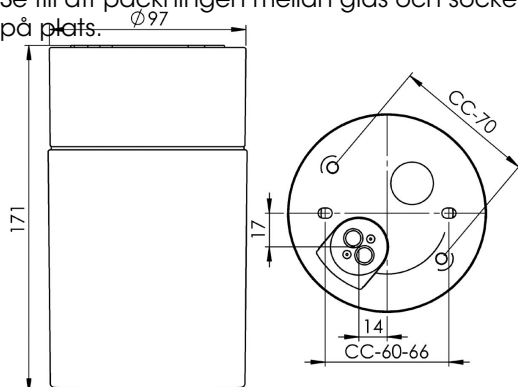

## Opus 100 /175 Bastu

Opus 100/175 är en armatur med elegant cylindrisk form och keramisk sockel i tidlös design. Kan placeras vägg- eller takmonterad i bastu.

### Specifikation

Sockelmaterial	Porslin
Lamphållare	E27
Ljuskälla (inkl.)	E27, max 40W tak/60W vägg
Spänning	230V
Montering	Tak/vägg
Sockelfärg	Grå NCS S 6005-G50Y
Skyddsklass	II
D-klassad	Nej
Kapslingsklass	IP44
Energiklass	G
T <sub>a</sub>	Max +125
Höjd	171 mm
Diameter Ø	97 mm
Glas	Matt opal
Glasganga	84,5 mm
Vikt	0,77 kg
Design	Duoform

### Teknisk information

Silikontätning mellan glas och sockel. Fyra Ø 5mm hål för montage. CC-mått 60-66 mm, alternativt två dolda hål för CC-mått 70 mm. En kabelgenomföring i botten med uttag för två nätkablar. Två polskruvar för anslutning av max 2 x 2,5 mm<sup>2</sup>. Överkoppling är möjlig. Bottengenomföring. Brytväggar saknas. Petskydd och skydd mot strilande vatten från alla vinklar. Armaturen är anpassad för att monteras i en omgivningstemperatur på högst 125 °C. Är även godkänd för ångbastu. Bastuljuskälla E27, 40W inkluderad.