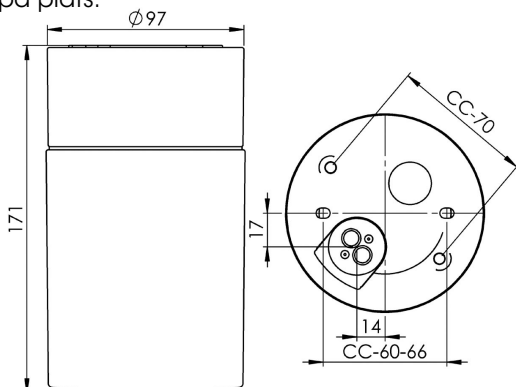

Artikelnr **8240-519-12**
 E-nr **7530442**
 EI-nr **3041075**
 S-nr **4212252**
 EAN **7312908240222**

Opus 100 /175 Bastu

Opus 100/175 är en armatur med elegant cylindrisk form och keramisk sockel i tidlös design. Kan placeras vägg- eller takmonterad i bastu.

Specifikation

Sockelmaterial	Porslin
Lamphållare	E27
Ljuskälla	E27, 40W tak/60W vägg (ej inkl.)
Spänning	230V
Montering	Tak/vägg
Sockelfärg	Grå NCS S 6502-G
Skyddsklass	II
D-klassad	Nej
Kapslingsklass	IP44
Energiklass	C-E
T _a	Max +125
Höjd	171 mm
Diameter Ø	97 mm
Glas	Klarglas
Glasgänga	84,5 mm
Vikt	0,77 kg
Design	Duoform

Teknisk information

Silikontätning mellan glas och sockel. Fyra Ø 5mm hål för montage. CC-mått 60-66 mm, alternativt två dolda hål för CC-mått 70 mm. En kabelgenomföring i botten med uttag för två nätkablar. Två polskruvar för anslutning av max 2 x 2,5 mm². Överkoppling är möjlig. Bottengenomföring. Brytväggar saknas. Petskydd och skydd mot strilande vatten från alla vinklar. Våra kupor är alla unika, mindre variationer kan förekomma. Armaturen är anpassad för att monteras i en omgivningstemperatur på högst 125 °C. Är även godkänd för ångbastu.