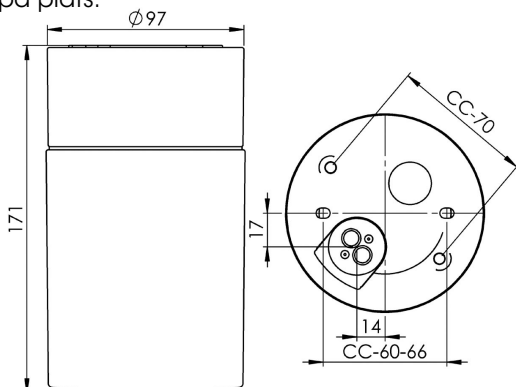

### Specifikation

Sockelmaterial	Porslin
Lamphållare	E27
Ljuskälla	E27, max 75W (ej inkl.)
Spänning	230V
Montering	Tak/vägg
Sockelfärg	Grå NCS S 6502-G
Skyddsklass	II
D-klassad	Nej
Kapslingsklass	IP44
Energiklass	A++ - E
T <sub>a</sub>	-30 - +25
Höjd	171 mm
Diameter Ø	97 mm
Glas	Klarglas
Glasgänga	84,5 mm
Vikt	0,88 kg
Design	Duoform

### Teknisk information

Silikontätning mellan glas och sockel. Fyra Ø 5mm hål för montage. CC-mått 60-66 mm, alternativt två dolda hål för CC-mått 70 mm. En kabelgenomföring i botten med uttag för två nätkablar. Två polskruvar för anslutning av max 2 x 2,5 mm<sup>2</sup>. Överkoppling är möjlig. Bottengenomföring. Brytväggar saknas. Petskydd och skydd mot strilande vatten från alla vinklar. Våra kupor är alla unika, mindre variationer kan förekomma.