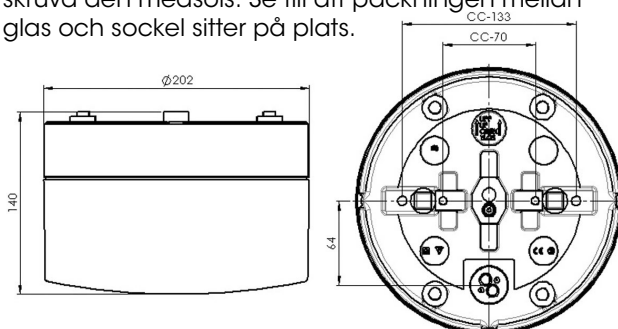

### Specifikation

Sockelmaterial	Porslin
Lamphållare	E27
Ljuskälla (inkl.)	E27, max 40W tak/60W vägg
Spänning	230V
Montering	Tak/vägg
Sockelfärg	Grå NCS S 6005-G50Y
Skyddsklass	II
D-klassad	Nej
Kapslingsklass	IP44
Energiklass	G
T <sub>a</sub>	Max +125
Höjd	140 mm
Diameter Ø	204 mm
Glas	Matt opal
Glasgång	185,5 mm
Vikt	2 kg
Design	Duoform

### Teknisk information

Silikontätning mellan glas och sockel. Fyra Ø 5mm hål för montage. CC-mått 133/70 mm. En kabelgenomföring i botten med uttag för två nätkablar. Trådfäste, anslutning för max 2 x 1,5 mm<sup>2</sup>. Överkoppling är möjlig. Bottengenomföring, tre brytväggar. Petskydd och skydd mot strilande vatten från alla vinklar. Armaturen är anpassad för att monteras i en omgivningstemperatur på högst 125 ° C. Är även godkänd för ångbastu. Bastuljuskälla E27, 40W inkluderad.