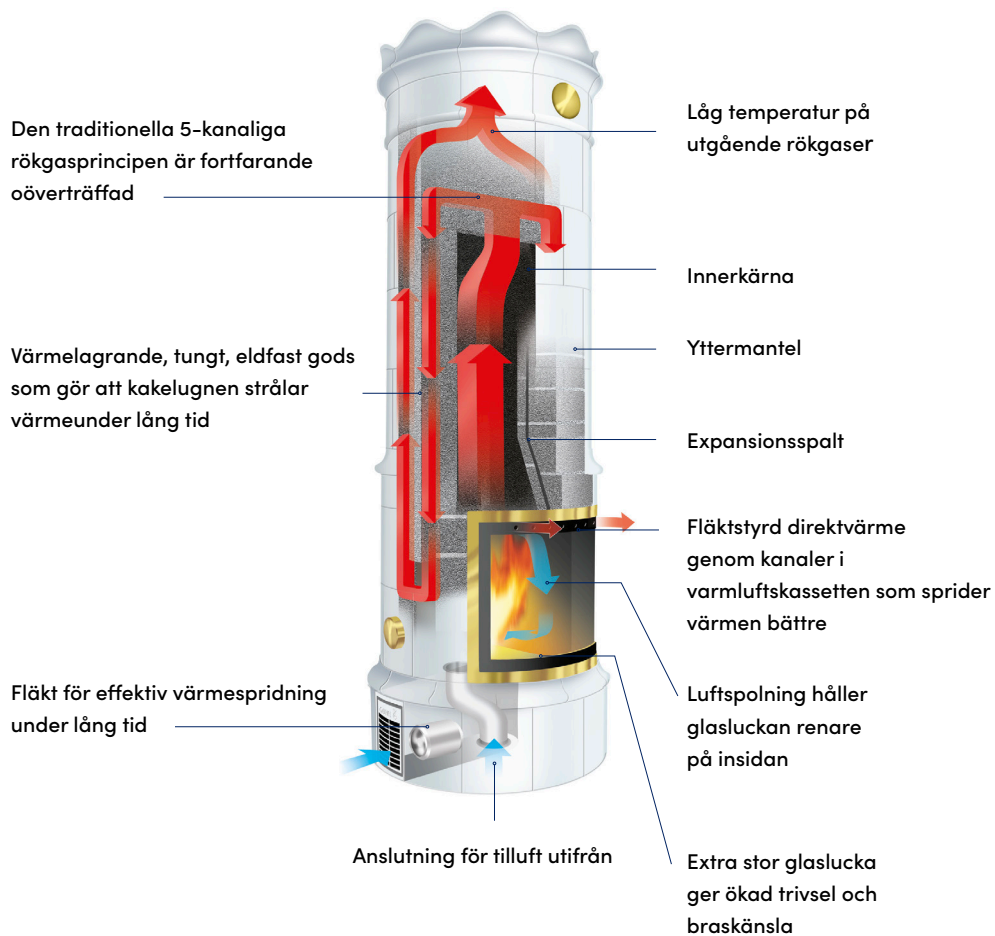

## WARMTH THROUGH GENERATIONS

GABRIEL

### Tekniska data

Art.nr: G855

CE-märkning: EN 15250

Höjd: 2350 mm (kan anpassas efter behov)

Vikt: 1400 kg

Mått (sockel): 960 x 600 mm

Verkningsgrad: 92,4%

Avsvlningstid: Upp till ett dygn