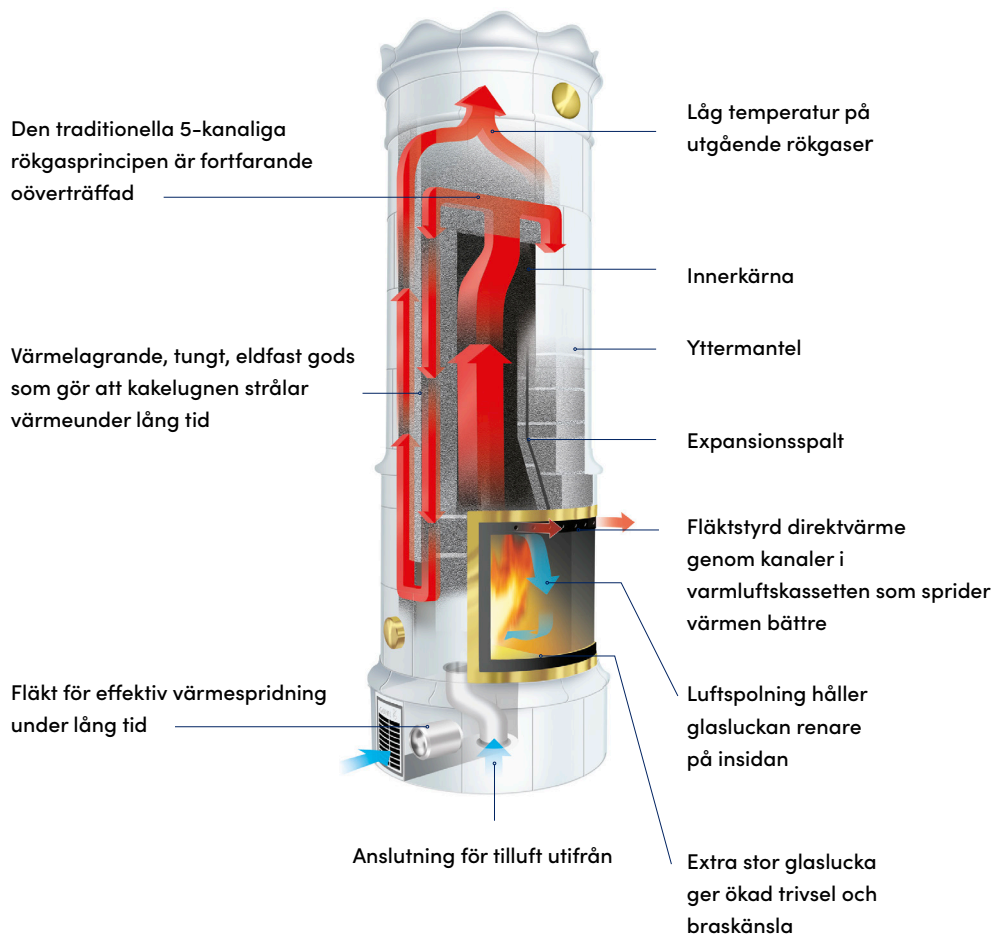

## WARMTH THROUGH GENERATIONS

GABRIEL

## DROTTNINGHOLM

En ståtlig kakelugn med böljande krona som hämtat inspiration från den gustavianska stilen som pryder sin plats i både villor och slott.

### Tekniska data

Art.nr: G320

CE-märkning: EN 15250

Höjd: 2320 mm (kan anpassas efter behov)

Vikt: 1300 kg

Diameter (sockel): 770 mm

Verkningsgrad: 92,4%

Nominell Effekt (kW): 4,5