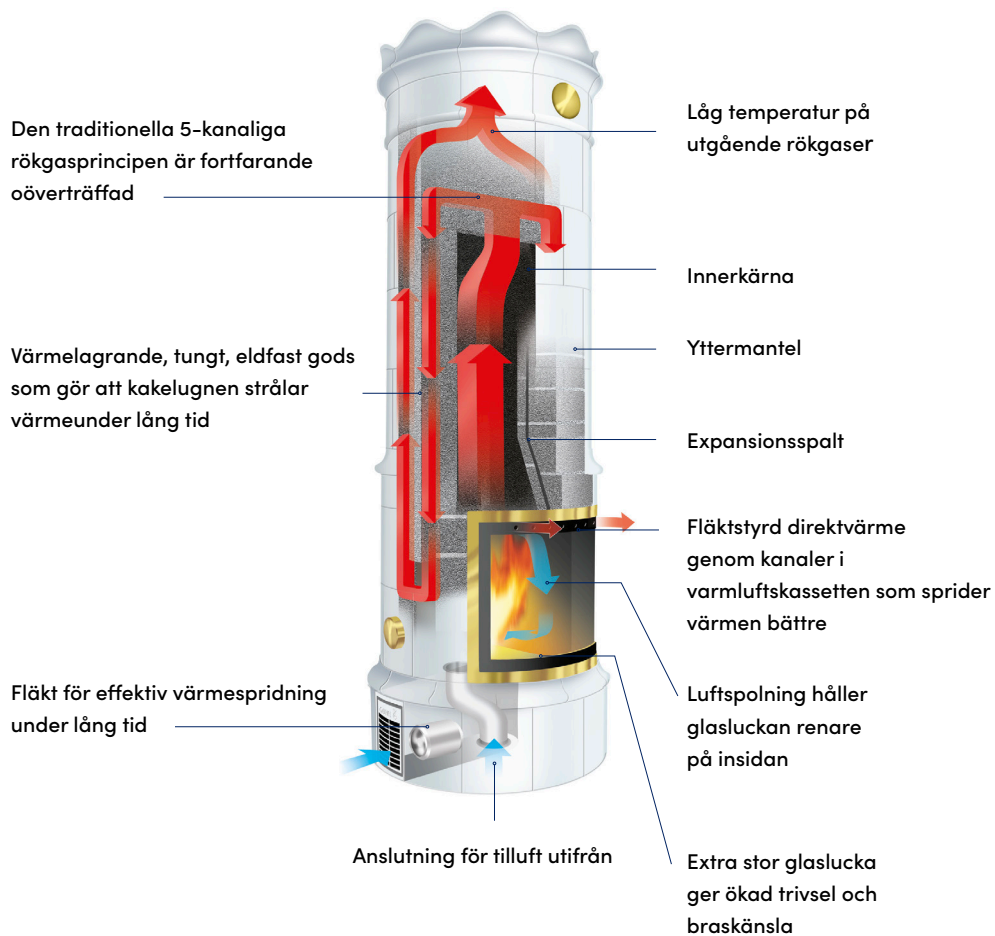

## WARMTH THROUGH GENERATIONS

GABRIEL

## GABRIEL

Den distinkta kronan med matchande sims ger kakelugnen Gabriel ett unikt utseende.

### Tekniska data

Art.nr: G340  
 CE-märkning: EN 15250  
 Höjd: 2290 mm (kan anpassas efter behov)  
 Vikt: 1300 kg  
 Diameter (sockel): 770 mm  
 Verkningsgrad: 92,4%  
 Nominell Effekt (kW): 4,5  
 Avsvälningstid: Upp till ett dygn  
 Anslutning: Bak- eller toppanslutning till röckanal