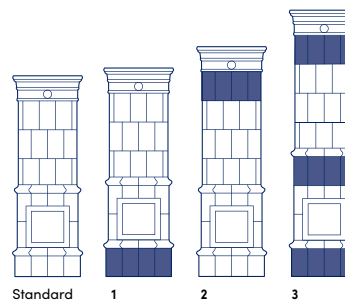

## WARMTH THROUGH GENERATIONS

GABRIEL

### Tekniska data

Art.nr: G340  
 CE-märkning: EN 15250  
 Höjd: 2290 mm (kan anpassas efter behov)  
 Vikt: 1300 kg  
 Diameter (sockel): 770 mm  
 Verkningsgrad: 92,4%  
 Nominell Effekt (kW): 4,5  
 Avsvälningstid: Upp till ett dygn  
 Anslutning: Bak- eller toppanslutning till röckanal