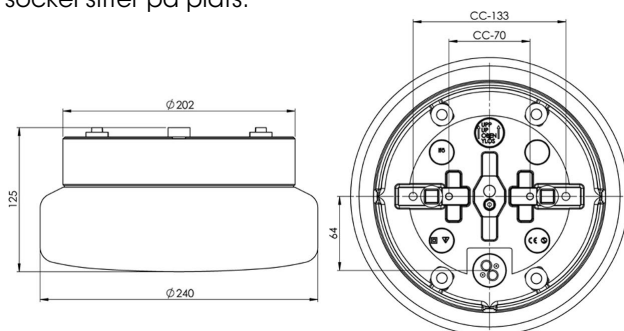

### Specifikation

Sockelmaterial	Porslin
Lamphållare	E27
Ljuskälla	40W tak/60W vägg (ej inkl.)
Spänning	230V
Montering	Tak/vägg
Sockelfärg	Brun NCS S 8010-Y50R
Skyddsklass	II
D-klassad	Nej
Kapslingsklass	IP44
Energiklass	C-E
T <sub>a</sub>	Max +125
Höjd	125 mm
Diameter Ø	240 mm
Glas	Blank opal
Glasgänga	185,5 mm
Vikt	2,3 kg
Design	Duoform

### Teknisk information

Silikontätning mellan glas och sockel. Fyra Ø 5mm hål för montage. CC-mått 133/70 mm. En kabelgenomföring i botten med uttag för två nätkablar. Trådfäste, anslutning för max 2 x 1,5 mm<sup>2</sup>. Överkoppling är möjlig. Bottengenomföring, tre brytväggar. Petskydd och skydd mot strilande vatten från alla vinklar. Armaturen är anpassad för att monteras i en omgivningstemperatur på högst 125 °C. Är även godkänd för ångbastu.