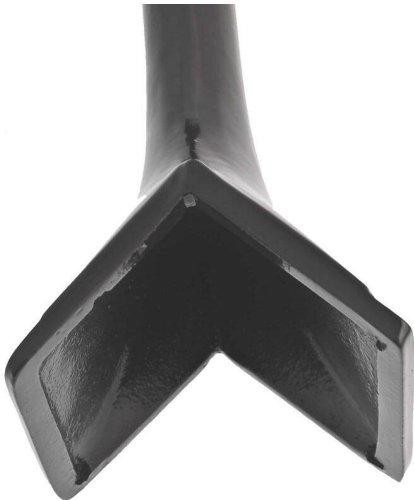

DOMUS CLASSICA OY®

Tiedustelut ja tilaukset: domus@domusclassica.com | p. 0400 23 24 25 | www.domusclassica.fi
Domus Classica Oy varaa oikeuden tuotetietomuutoksiin