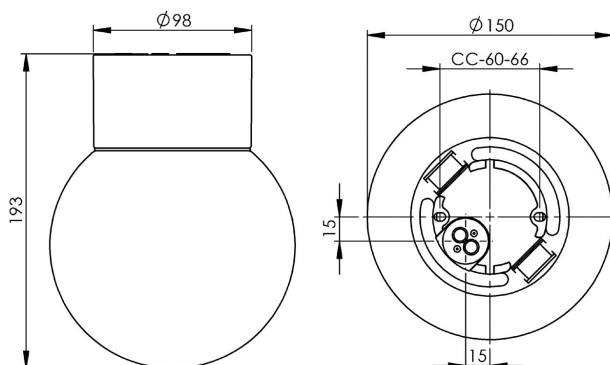

Specifikation

| | |
|----------------|-------------------------|
| Sockelmaterial | Porslin |
| Lamphållare | E27 |
| Ljuskälla | E27, max 75W (ej inkl.) |
| Spänning | 230V |
| Montering | Tak/vägg |
| Sockelfärg | Svart NCS S 9000-N |
| Skyddsklass | II |
| D-klassad | Ja |
| Kapslingsklass | IP54 |
| Energiklass | - |
| T _a | -30 - +25 |
| Höjd | 193 mm |
| Diameter Ø | 150 mm |
| Glas | Blank opal |
| Glasgänga | 84,5 mm |
| Vikt | 0,98 kg |
| Design | Ifö Electric |

Teknisk information

Silikontätning mellan glas och sockel. Två Ø 5mm hål för montage. CC-mått 60-66 mm. En kabelgenomföring i botten med uttag för två nätkablar. Två polskruvar för anslutning av max 3 x 2,5 mm². Överkoppling är möjlig. Bottengenomföring, två brytväggar. Petskydd och skydd mot strilande vatten från alla vinklar. Våra kupor är alla unika, mindre variationer kan förekomma. Tillåten för användning i miljöer där en ansamling av icke-ledande damm på armaturen kan förväntas.