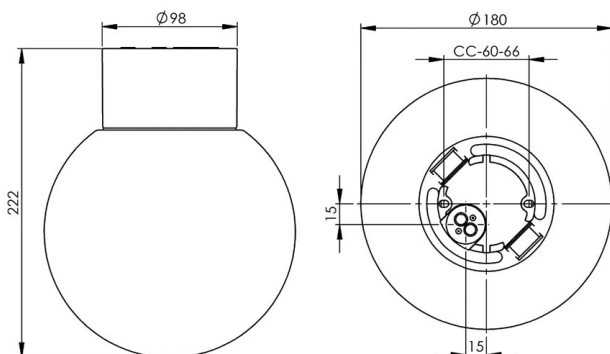

### Specifikation

Sockelmaterial	Porslin
Lamphållare	E27
Ljuskälla	E27, max 75W (ej inkl.)
Spänning	230V
Montering	Tak/vägg
Sockelfärg	Svart NCS S 9000-N
Skyddsklass	II
D-klassad	Ja
Kapslingsklass	IP54
Energiklass	-
T <sub>a</sub>	-30 - +25
Höjd	222 mm
Diameter Ø	180 mm
Glas	Blank opal
Glasgänga	84,5 mm
Vikt	1,175 kg
Design	Ifö Electric

### Teknisk information

Silikontätning mellan glas och sockel. Två Ø 5mm hål för montage. CC-mått 60-66 mm. En kabelgenomföring i botten med uttag för två nätkablar. Två polskruvar för anslutning av max 3 x 2,5 mm<sup>2</sup>. Överkoppling är möjlig. Bottengenomföring, två brytväggar. Petskydd och skydd mot strilande vatten från alla vinklar. Våra kupor är alla unika, mindre variationer kan förekomma. Tillåten för användning i miljöer där en ansamling av icke-ledande damm på armaturen kan förväntas.