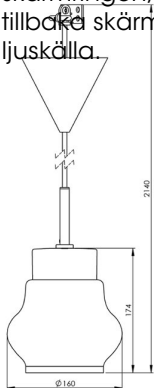

Artikelnr **7132-546-16**
 E-nr **7500926**
 EI-nr
 S-nr
 EAN **7312907132443**

Smycka Emma pendel, svart/svart

Vår serie Smycka med nedpendlade armaturer i svart eller vitt, med textilkabel i tre olika färger och fyra olika kupor i antingen klarglas eller blank opal har ett stort användningsområde. Passar såväl som dekorationsbelysning i ett fönster, vid läsfåtöljen eller ovanför cafébordet som behagfull och vacker arbetsbelysning ovanför köksö eller skrivvyta.

Specifikation

Sockelmaterial	Porslin
Lamphållare	E27
Ljuskälla	E27, max 60W (ej inkl.)
Spänning	230V
Montering	Tak
Sockelfärg	Svart NCS S 9000-N
Skyddsklass	II
D-klassad	Nej
Kapslingsklass	IP20
Energiklass	A++ - E
T _a	-30 - +25
Höjd	174 mm
Diameter Ø	160 mm
Glas	Blank opal
Glasgंगा	
Vikt	1 kg
Design	Håkan Svennesson SD

Installation

Smyckapendlarna levereras med textilkabel och takkopp med kopplingsplint tillsammans med en medföljande lamppropp. Vid installation görs valet att antingen koppla armaturen direkt till ledarna med hjälp av kopplingsplint alternativt med lamppropp i lamputtag. Skruva därefter loss skärmringen, sätt kupan på plats och skruva tillbaka skärmringen som håller fast kupan. Sätt i ljuskälla.