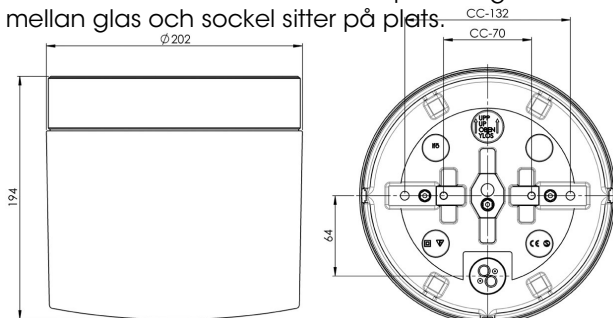

Artikelnr **7266-705-16**
 E-nr **7511448**
 EI-nr **3212920**
 S-nr **4212097**
 EAN **7312907266162**

Opus 200 Crystal

Opus 200 Crystal är försedd med kristallhänge koppen+pigg. Ljuset reflekteras genom prismorna och klarglaskupan och ger en spännande ljusbild. Glaskupan med silikonpackning skyddar prismorna mot damm och fukt.

Specifikation

Sockelmaterial	Porslin
Lamphållare	E14
Ljuskälla	3x28W (ej inkl.)
Spänning	230V
Montering	Tak
Sockelfärg	Svart NCS S 9000-N
Skyddsklass	I
D-klassad	Nej
Kapslingsklass	IP44
Energiklass	A++ - E
T _a	-30 - +25
Höjd	194 mm
Diameter Ø	202 mm
Glas	Klarglas
Glasgänga	185,5 mm
Vikt	3 kg
Design	Duoform

Installation

För in nätkabeln genom kabelgenomföringen i botten. Fäst armaturen i tak med lämpliga skruvar. Trä de medföljande silikonslangarna över ledarna. Anslut ledarna till kopplingsplinten. Lossa på de två skruvar som håller montageplåten. Montera kristallkronan mot montageplåten med hjälp av de två nyckelhålsformade hålen. Dra åt skruvarna. Sätt i ljuskällor och skruva sedan på kupan genom att skruva den medsols. Se till att packningen mellan glas och sockel sitter på plats.

Teknisk information

Silikontätning mellan glas och sockel. Fyra Ø 6 mm hål för montage, CC-mått 133 mm, alternativt två dolda hål Ø 5 mm, för CC-mått 70 mm. En kabelgenomföring i botten med uttag för två nätkablar. Kopplas till kopplingsplint för max 3 x 1,5 mm². Överkoppling är möjlig. Bottengenomföring och tre brytväggar. Petskydd och skydd mot strilande vatten från alla vinklar. Våra kupor är alla unika, mindre variationer kan förekomma.