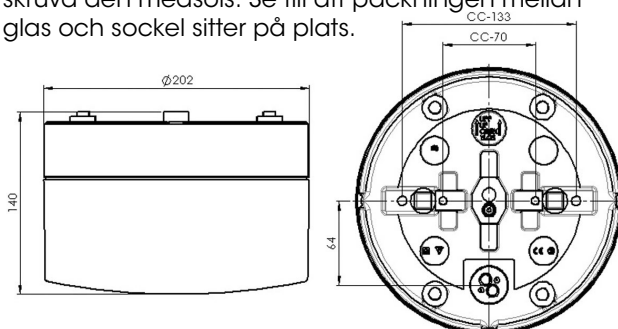

### Specifikation

Sockelmaterial	Porslin
Lamphållare	E27
Ljuskälla (inkl.)	E27, max 40W tak/60W vägg
Spänning	230V
Montering	Tak/vägg
Sockelfärg	Svart NCS S 9000-N
Skyddsklass	II
D-klassad	Nej
Kapslingsklass	IP44
Energiklass	G
T <sub>a</sub>	Max +125
Höjd	140 mm
Diameter Ø	204 mm
Glas	Matt opal
Glasgänga	185,5 mm
Vikt	2 kg
Design	Duoform

### Teknisk information

Silikontätning mellan glas och sockel. Fyra Ø 5mm hål för montage. CC-mått 133/70 mm. En kabelgenomföring i botten med uttag för två nätkablar. Trådfäste, anslutning för max 2 x 1,5 mm<sup>2</sup>. Överkoppling är möjlig. Bottengenomföring, tre brytväggar. Petskydd och skydd mot strilande vatten från alla vinklar. Armaturen är anpassad för att monteras i en omgivningstemperatur på högst 125 ° C. Är även godkänd för ångbastu. Bastuljuskälla E27, 40W inkluderad.