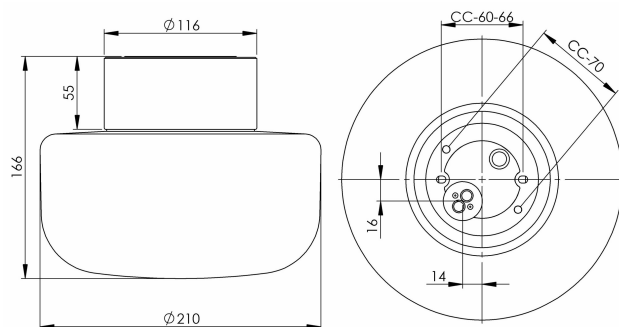

EAN / GTIN	7312908440868
E-nummer	7509704
Artikelnr	8440-800-16
Typbeteckning	7300/LED

Specifikation

Sockelfärg	Svart (NCS S 9000-N)
Glas	Matt opalglas
Glasgänga (mm)	99 mm
Glaspackning	Silikon
Diameter (mm)	116
Höjd (mm)	107
Bestyckning	LED
Ljuskälla	LED-modul, 10W **
Färgtemperatur	3000K
MacAdam	3 SDCM
Livslängd	L80/B10: 47 000 h
Ra	Min 90
Ljusstyrning	LED-modul, 10W **
Märkspänning	230V
Dimbar	Fasdimmer (bakkant)
IP-klass	IP44
Isolationsklass	I
Energiklass	F
D-klass	Nej
IK-klass	IK02
Ta	-30 - +25
Monteringssätt	Tak/vägg
CC-mått (mm)	60-66, 70
Brytvägg	0
Kabelinföring	Botteninföring
Kabelgenomföringar	Botteninföring
Överkoppling	Ja
Utanpåliggande kabel	Nej
Anslutning	Kopplingsplint
Familj	Solenne
Design	Kauppi & Kauppi
Byggvarubedömd	Nej

Reservdelar

Kupa Solenne 210, Artikelnr: 1-6163-30
 Glaspackning silikon för gänga 99 mm, Artikelnr: 03542
 LED-modul 10W 3000K RA90, Artikelnr: 1-54068-930

** Enheten bör under inga omständigheter anslutas till samma fas som en magnetisk ballast eller annan äldre lysrörsarmaturer då dessa armaturer kan generera överspänningstransienter utanför regleringsstandarder inom EU vid av eller påslag. Armaturen kan ta permanent skada eller helt sluta fungera vid sådan inkoppling.