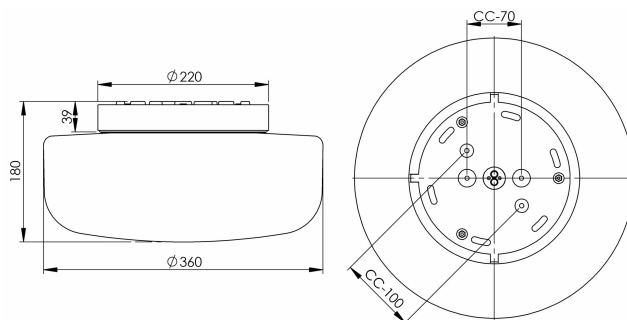

EAN / GTIN	7312908443951
E-nummer	7509659
Artikelnr	8443-8001-16
Typbeteckning	51831/DALI

Specifikation

Sockelfärg	Svart (NCS S 9000-N)
Glas	Matt opalglas
Glasgänga (mm)	184 mm
Glaspackning	Silikon
Diameter (mm)	360
Höjd (mm)	176
Bestyckning	LED
Ljuskälla	LED-modul, 22W **
Färgtemperatur	3000K
MacAdam	3 SDCM
Livslängd	L80/B10: 47 000 h
Ra	Min 90
Ljusstyrning	LED-modul, 22W **
Märkspänning	230V
Dimbar	DALI PHM126 min 3%
IP-klass	IP44
Isolationsklass	I
Energiklass	E
D-klass	Nej
IK-klass	IK02
Ta	-30 - +25
Monteringssätt	Tak/vägg
CC-mått (mm)	70, 101
Brytvägg	3
Kabelinföring	Botteninföring
Kabelgenomföringar	Botteninföring
Överkoppling	Ja
Utanspännande kabel	Ja
Anslutning	Kopplingsplint
Familj	Solenne
Design	Kauppi & Kauppi
Byggvarubedömd	Nej

Reservdelar

Kupa Solenne 360, Artikelnr: 1-6166-30
Glaspackning silikon för bajonett 184 mm, Artikelnr: 1-03397

** Enheten bör under inga omständigheter anslutas till samma fas som en magnetisk ballast eller annan äldre lysrörsarmaturer då dessa armaturer kan generera överspänningstransienter utanför regleringsstandarder inom EU vid av eller påslag. Armaturen kan ta permanent skada eller helt sluta fungera vid sådan inkoppling.